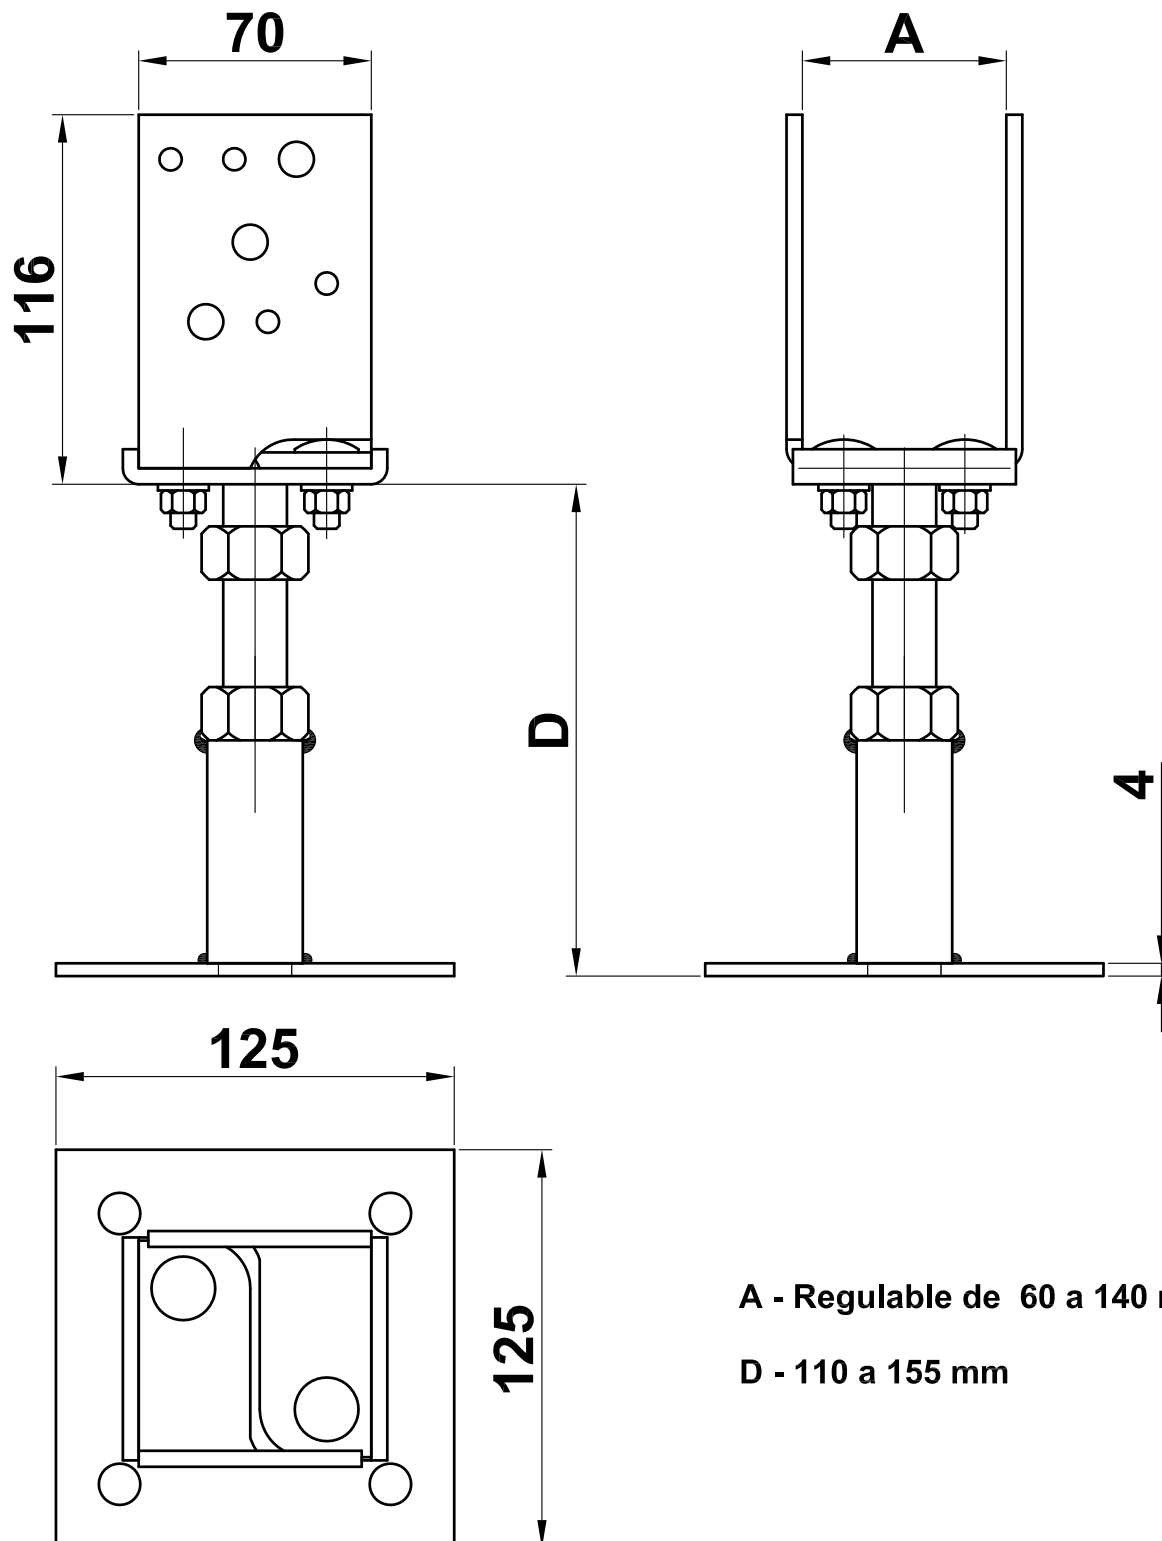

Soporte Mod. 357

A - Regulable de 60 a 140 mm

D - 110 a 155 mm